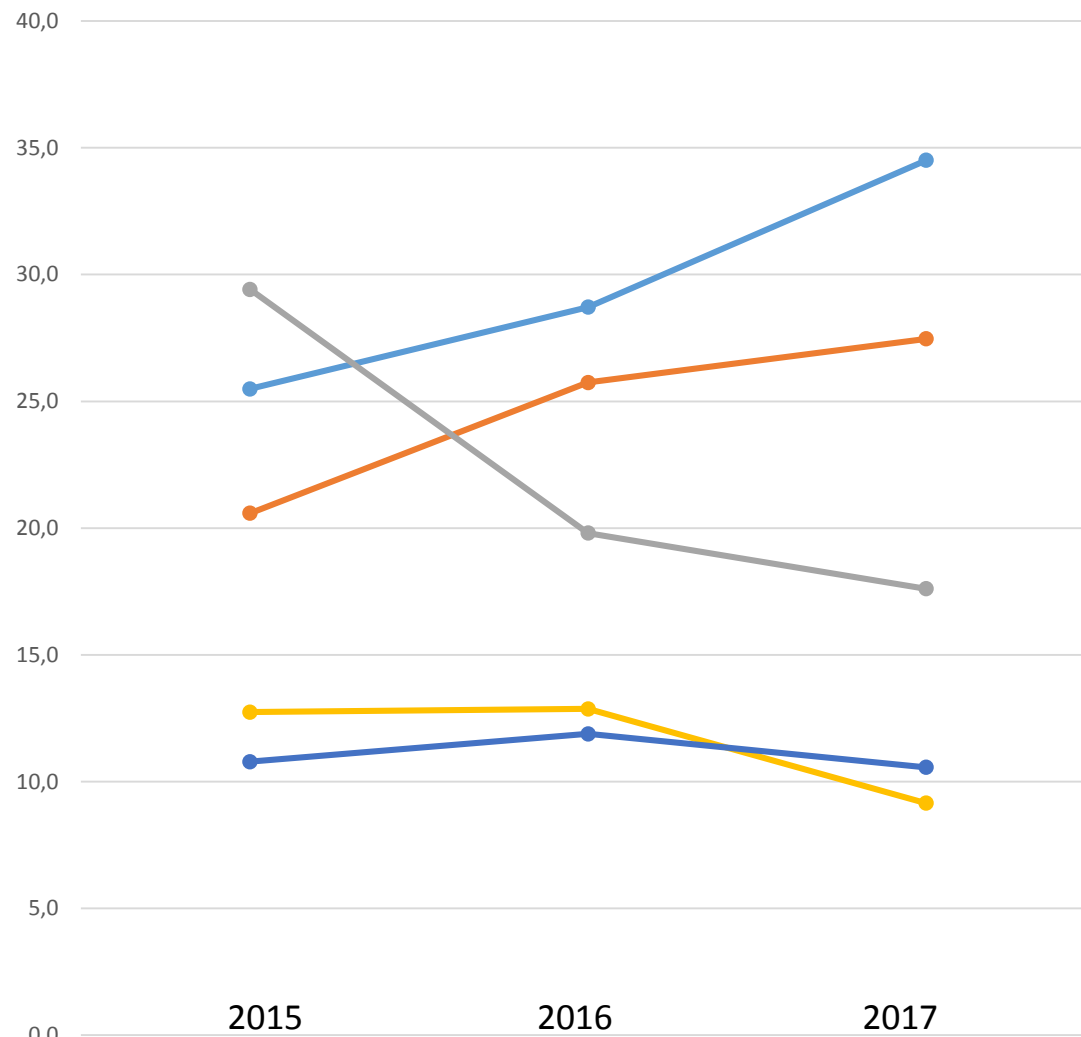

Prosentvis fordeling Nordland

- NFK VG2 Landbruk & gartneri
- NFK VG2 Akva
- NFK VG2 Fiske & fangst
- NFK VG2 Skogbruk
- NFK VG2 Heste- & hovslagerfaget