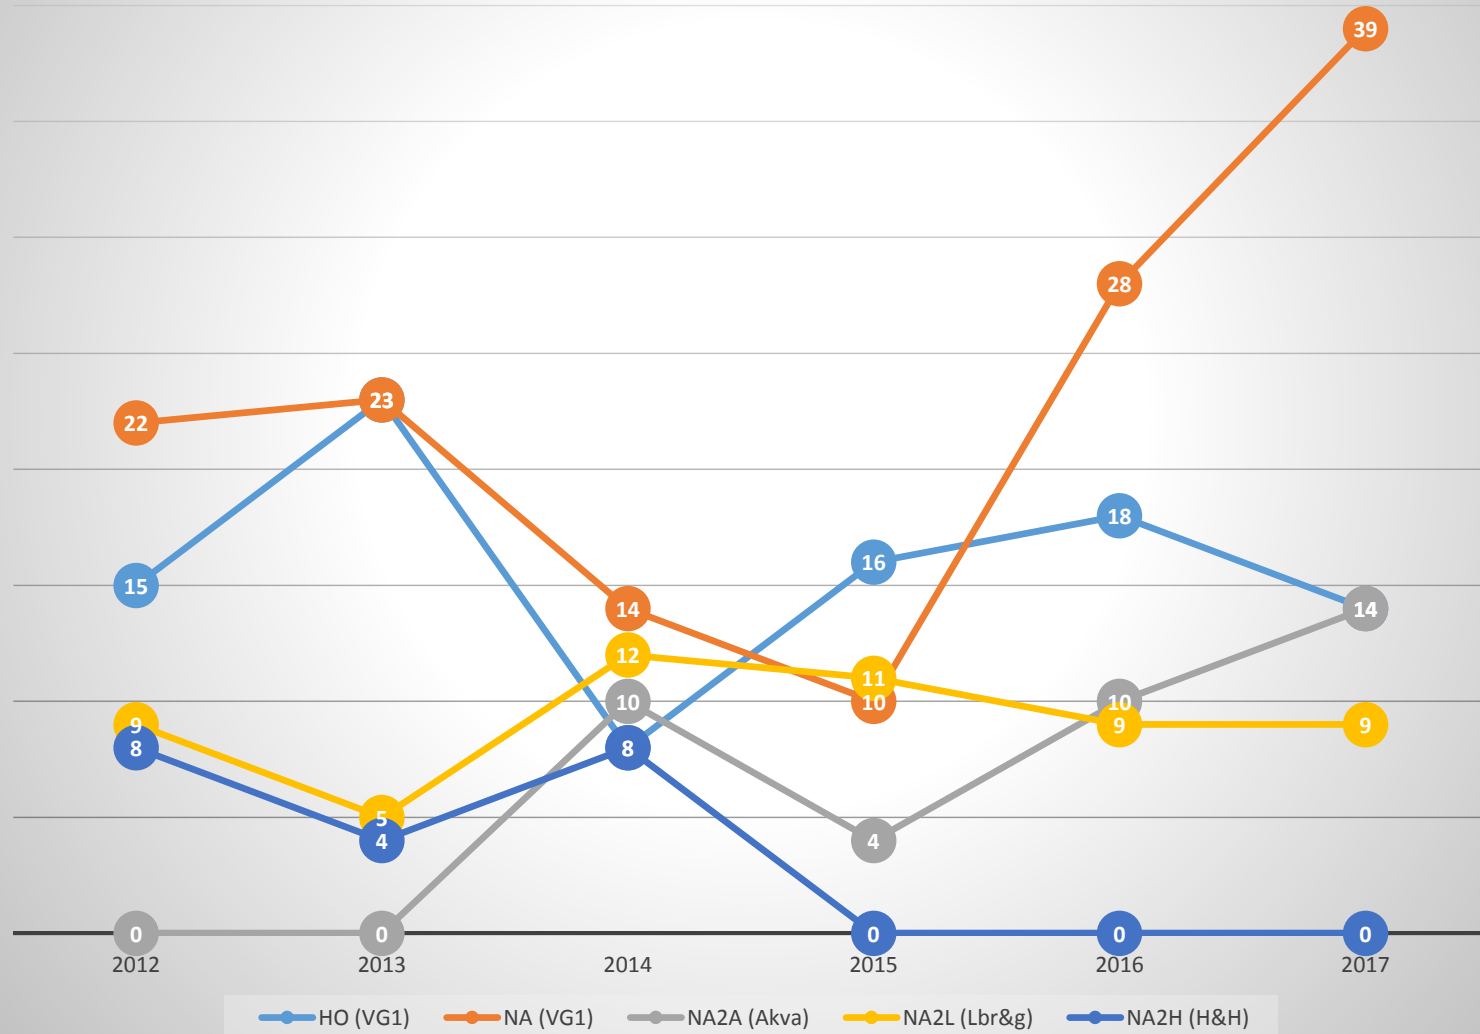

Søkning naturbruk

Søkere til skole og lære plass Nordland fylkeskommune
– mindre ungdomskull
– størst nedgang på VG1 (6,5% nedgang fra 2015 til 2017).

Ailin Robertsen med Speedy

Antall søkere til VG1 2015 - 2017

Antall søkere Nordland

- NFK VG2 Landbruk & gartneri
- NFK VG2 Akva
- NFK VG2 Fiske & fangst
- NFK VG2 Skogbruk
- NFK VG2 Heste- & hovslagerfaget

Prosentvis fordeling Nordland

- NFK VG2 Landbruk & gartneri
- NFK VG2 Akva
- NFK VG2 Fiske & fangst
- NFK VG2 Skogbruk
- NFK VG2 Heste- & hovslagerfaget

Søkertall Kleiva 2012 - 2017

Skolebesøk

Første skoledag høsten 2016