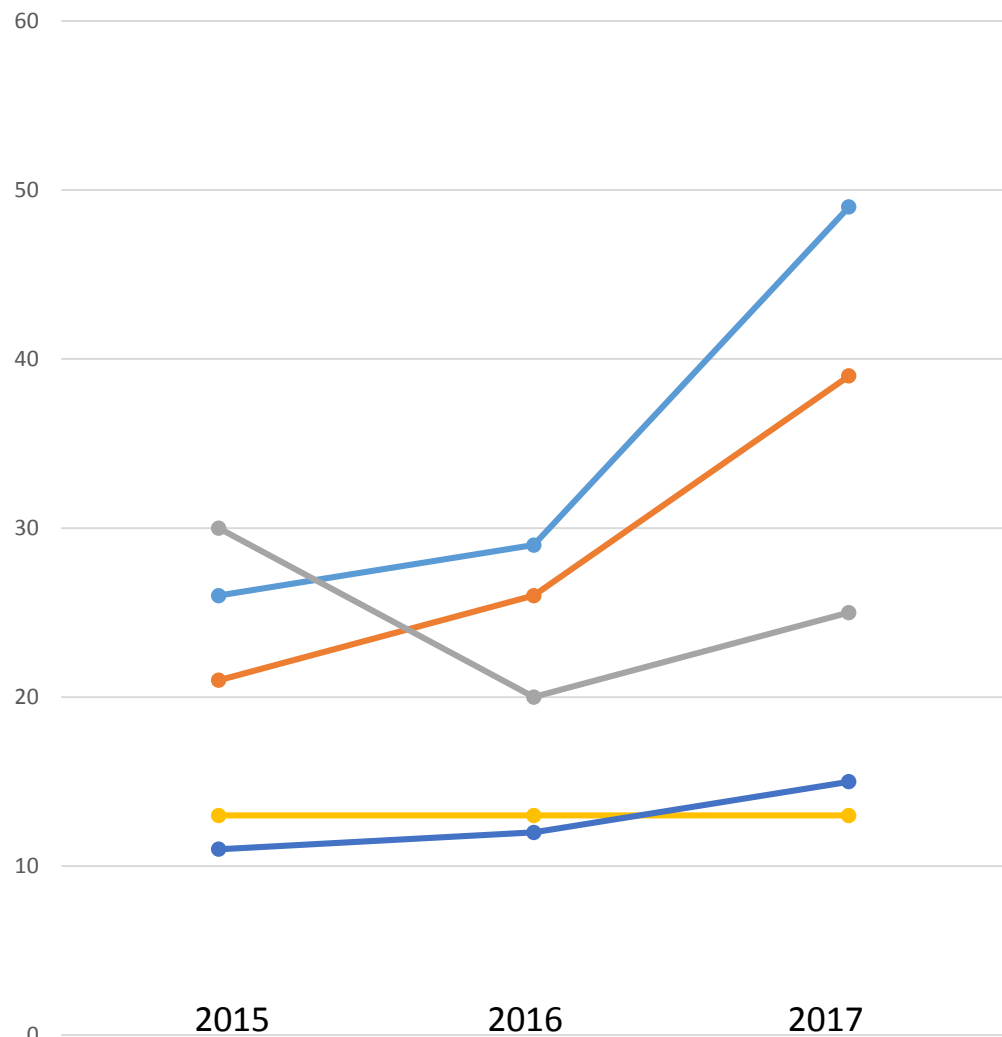

Antall søkere Nordland

- NFK VG2 Landbruk & gartneri
- NFK VG2 Akva
- NFK VG2 Fiske & fangst
- NFK VG2 Skogbruk
- NFK VG2 Heste- & hovslagerfaget