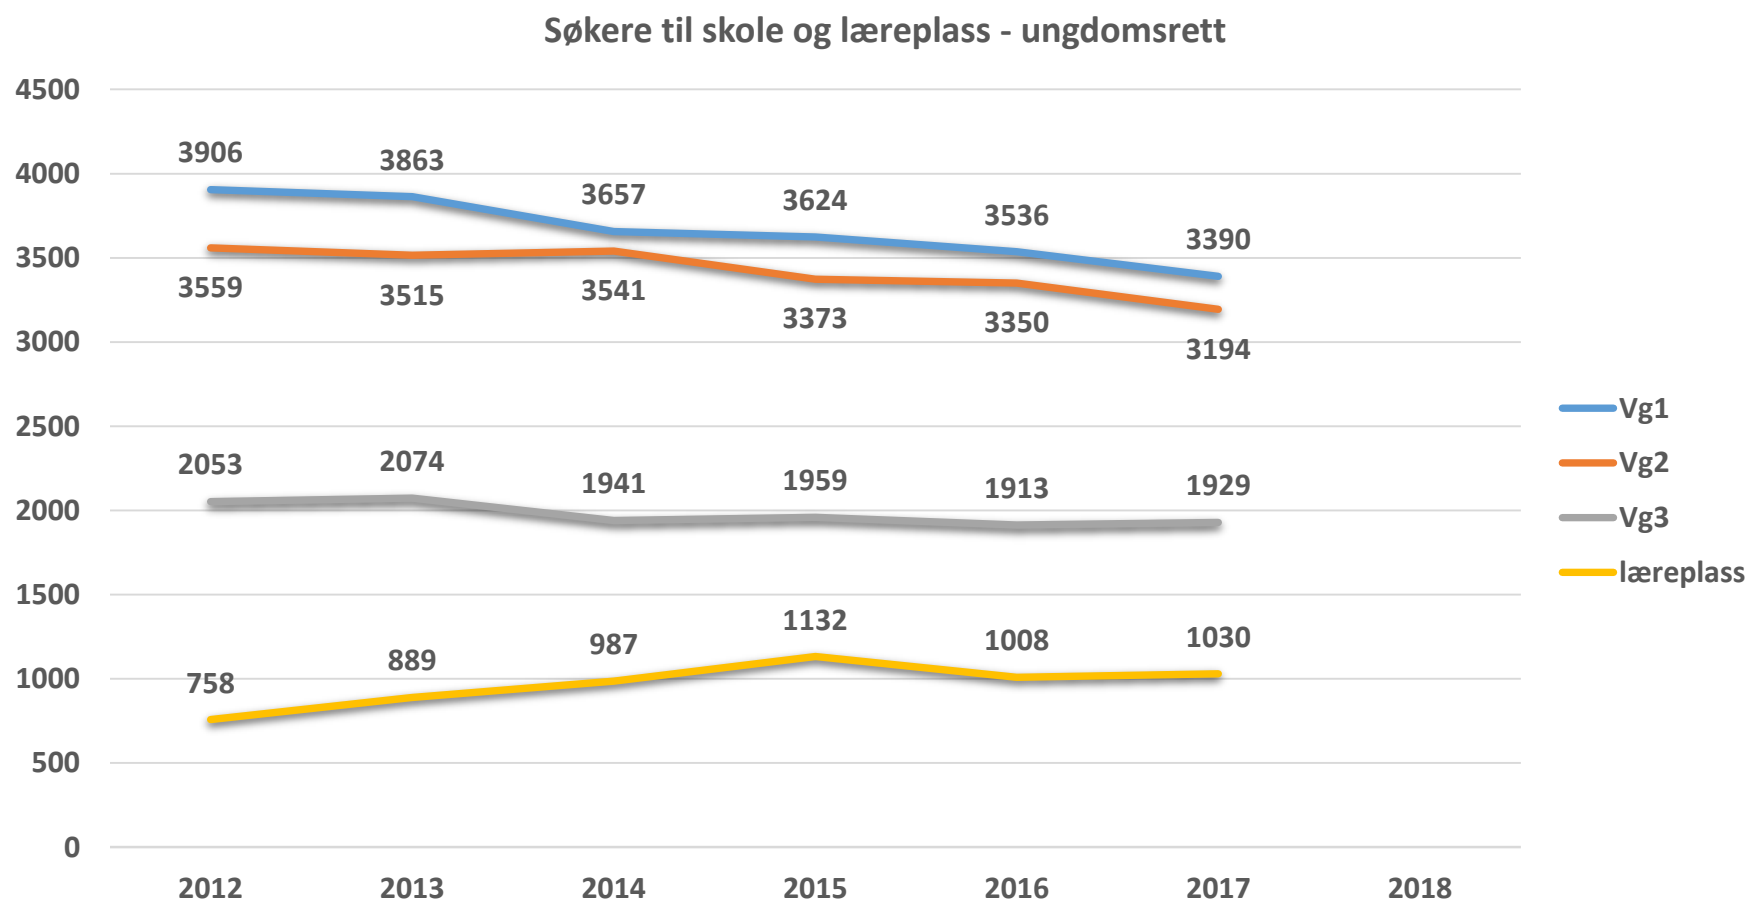

Søkning naturbruk

Søkere til skole og lære plass Nordland fylkeskommune
– mindre ungdomskull
– størst nedgang på VG1 (6,5% nedgang fra 2015 til 2017).

Ailin Robertsen med Speedy

Antall søkere til VG1 2015 - 2017

	2015	2016	2017
Alle VG1 Norge	74319	75606	73707
Yrkesfag VG1 Norge	37514	35932	35577
Naturbruk VG1 Norge	1628	1885	2084
NFK - alle VG1	3932	3934	3698
NFK Yrkesfag VG1	2356	2326	2164
NFK Naturbruk VG1	111	145	148