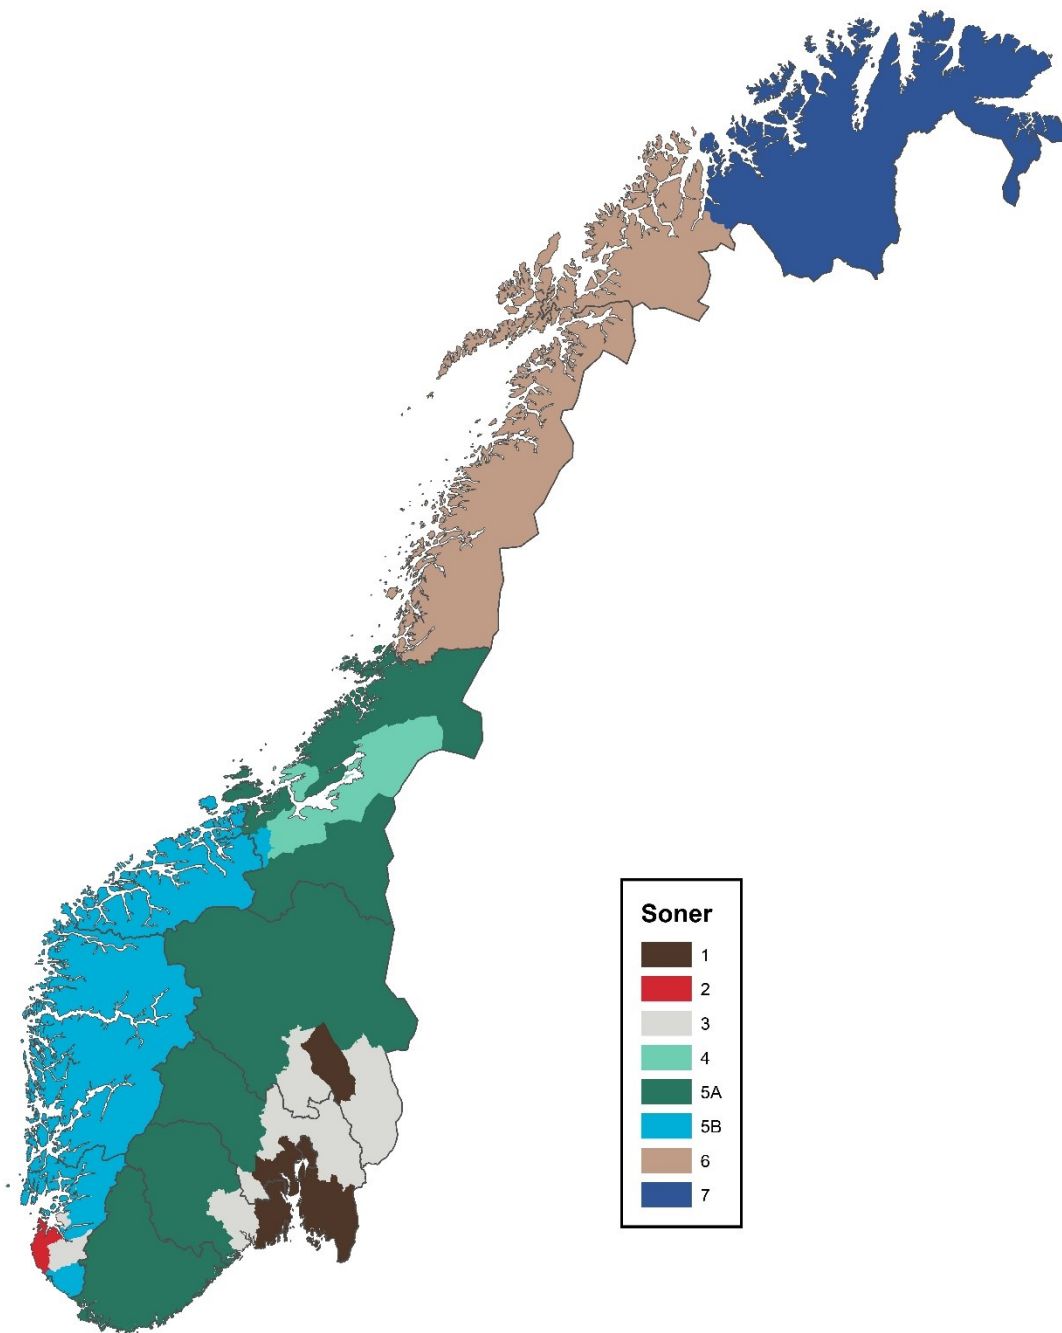

### Vedlegg 3

### Soner for AK-tilskudd

## Soner for distriktstilskudd mjølk

Soner distriktstilskudd melk

A=1 B=2 C=3 D=4 E=5 F=6 G=7 H=8 I=9 J=10

(Sone 0 gjaldt fram til 2010 og ble da slått sammen med sone A. På kartet inngår sone 0 i sone A)