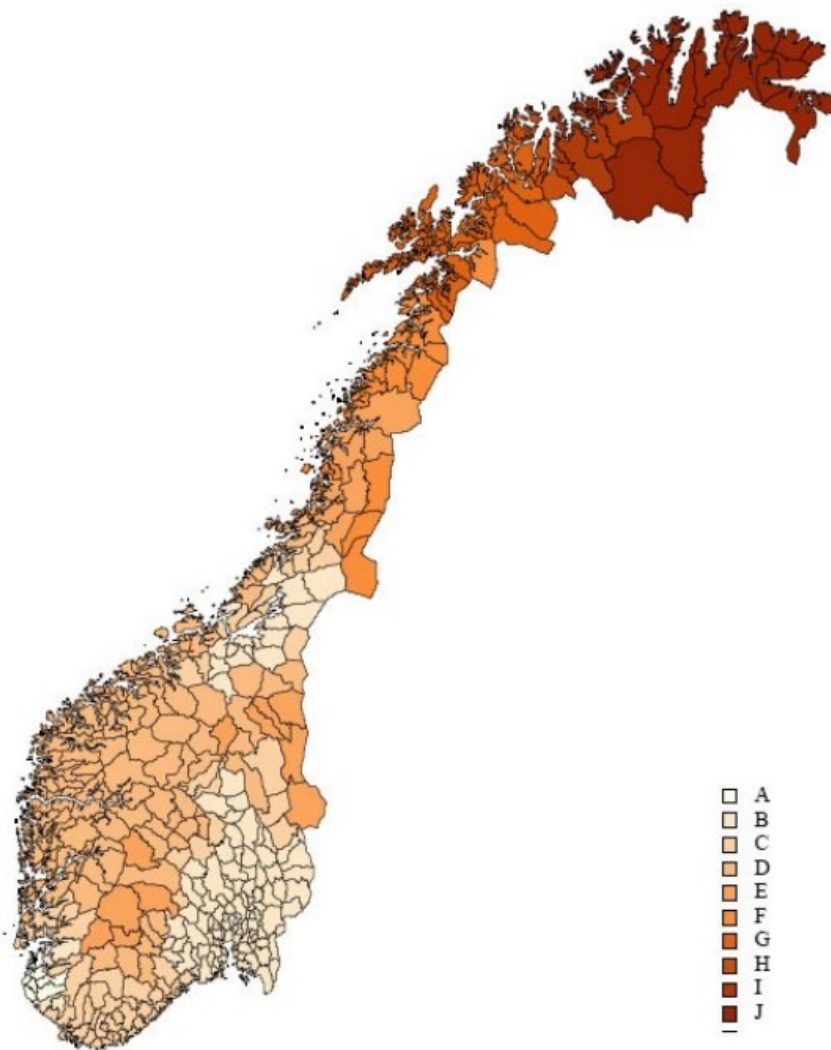

### Soner for AK-tilskudd

## Soner for distriktstilskudd mjølk

Soner distriktstilskudd melk

A=1 B=2 C=3 D=4 E=5 F=6 G=7 H=8 I=9 J=10

(Sone 0 gjaldt fram til 2010 og ble da slått sammen med sone A. På kartet inngår sone 0 i sone A)